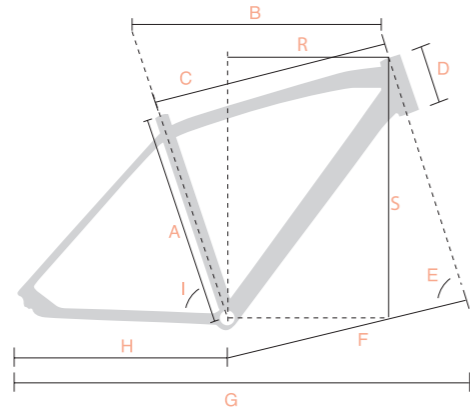

Dynamic geometries