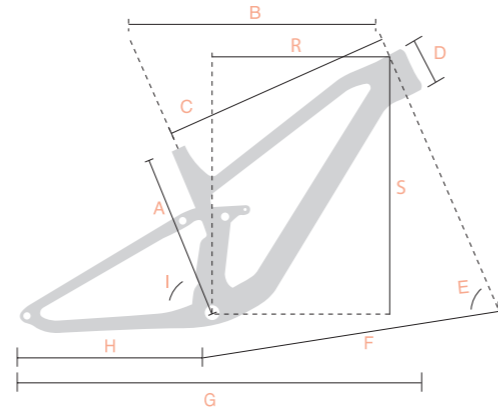

Dynamic geometries