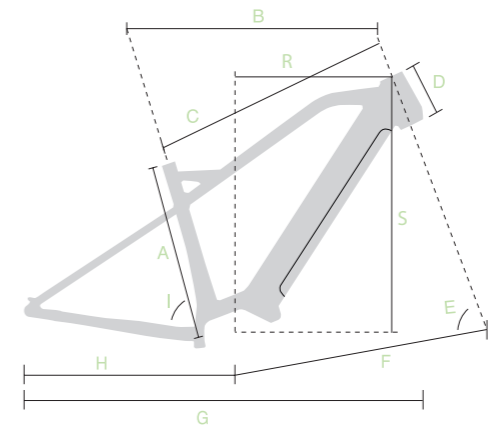

Appia 20"

SIZE	A	B	C	D	E	F	G	H	I
44cm	445	569	547	110	70°	635	1135	500	73°

FOLDING SIZE

L	W	H
77	44	62

Aurelia 20"

SIZE	A	B	C	D	E	F	G	H	I
40cm	400	-	-	200	70°	635	1065	430	72°

Evolution geometries

Bassano 28"