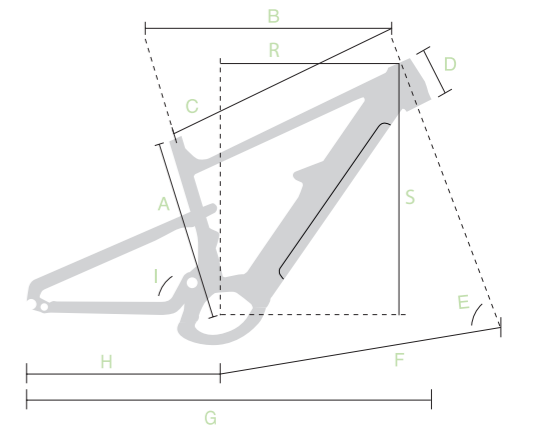

Appia 20"

SIZE	A	B	C	D	E	F	G	H	I
44cm	445	569	547	110	70°	635	1135	500	73°

FOLDING SIZE

L	W	H
77	44	62

Aurelia 20"

SIZE	A	B	C	D	E	F	G	H	I
40cm	400	-	-	200	70°	635	1065	430	72°

Evolution geometries

Bassano 28"