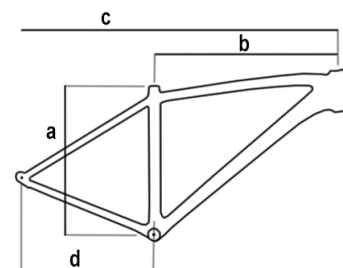

MTB

POISON 9416

WSO41

TALLA	A(cm)	B(cm)	C(cm)	D(cm)
15"	38	57	83	45
17"	43	57	83	45
19"	48	58	83	45

▶ **29" SHIMANO ALTUS 16 VEL.**

📏 15"-17"-19"

🎨 Verde

CUADRO	Aluminio 6061 Cableado Interior BI-PORTA	CAMBIO	Shimano Altus 8 v	MANDOS	Shimano Altus M-315
HORQUILLA	29 HID MD-981 ST ML/O WST	DESVIADOR	Shimano	PIÑÓN	Shimano HG 31-8 12/32
MANILLAR	Aluminio HL. 68 cm	BUJES	Aluminio Shimano	CUBIERTAS	Kenda 29x2,10
BIELAS	Shimano-170- 36 x 22	DIRECCIÓN	Semi integrada 1 1/8	RUEDAS	WST aluminio
FRENOS	Shimano hidráulicos Altus	POTENCIA	Ahead	TIJA SILLÍN	Aluminio 27,2 x 300

MTB

COSMO 27,5 DISCO M.

WS033

TALLA	A(cm)	B(cm)	C(cm)	D(cm)
16"	42	56	82	44

▶ **27,5" SHIMANO DISCO MECÁNICO 21 VEL.**

16"

Rojo

CUADRO	Aluminio	CAMBIO	Shimano Tourney	MANDOS	Shimano Rapidfire 7 vel.
HORQUILLA	27,5" Amortiguación	DESVIADOR	Shimano Tourney	PIÑÓN	Shimano 7 vel rosca TZ500-7 14-28T
MANILLAR	Doble altura	BUJES	ACERO/WST Blocaje Del. Y Tras.	CUBIERTAS	Wanda 27,5X2,10
BIELAS	Triple plato 24-34-42 / 170	DIRECCIÓN	Semi integrada	RUEDAS	WST aluminio perfiladas
FRENOS	Disco mecánico BX-206-G	POTENCIA	Ahead	TIJA SILLÍN	Aluminio c/ Blocaje

MTB

COSMO 27,5

WS032

TALLA	A(cm)	B(cm)	C(cm)	D(cm)
14"	36	55	82	43
17"	44	55	82	43

► **27,5" SHIMANO TOURNEY 21 VEL.**

Azul 14 - 17" - Celeste 14"

CUADRO	Aluminio	CAMBIO	Shimano Tourney	MANDOS	Shimano Rapidfire 7 vel.
HORQUILLA	27,5" Amortiguación	DESVIADOR	Shimano Tourney	PIÑÓN	Shimano 7 vel rosca TZ500-7 14-28T
MANILLAR	Doble altura	BUJES	ACERO/WST Blocaje Del. Y Tras.	CUBIERTAS	Wanda 27,5X2,10
BIELAS	Triple plato 24-34-42	DIRECCIÓN	Semi integrada	RUEDAS	WST aluminio perfiladas
FRENOS	V-Brake	POTENCIA	Ahead	TIJA SILLÍN	Aluminio