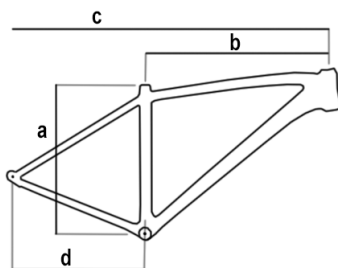

RUEDAS Bematrix aluminio

BIELAS Shimano Cues FC-U4000-1 32 D.

POTENCIA 4US Ahead 31,8 Aluminio

TIJA SILLÍN Aluminio 31,5x350 mm

FRENOS Shimano Hidráulico M 410

MANDOS Shimano Cues RD-U6000 11 vel

MTB

POISON 9410

WS043

TALLA	A(cm)	B(cm)	C(cm)	D(cm)
15"	38	56	82,5	45
17"	43	58	84,8	45
19"	48	61	87	45

▶ 29" SHIMANO CUES FLAIR 330 REMOTE

📍 15"-17"-19"

🚩 Rojo

CUADRO	MTB 29" ALUMINIO HARDTAIL	CAMBIO	Shimano Cues RD-U6000	PIÑÓN	Shimano Cues CS.LG300 10 vel. 11-48 D.
HORQUILLA	Flair 330 Bloqueo remoto	BUJES	Solon DH802	CUBIERTAS	Kenda 29 x 2, 20
MANILLAR	Aluminio 700 mm 31,8	DIRECCIÓN	Semi integrada 1"-1/8	RUEDAS	Bematrix aluminio
BIELAS	Shimano Cues FC-U4000-1 32 D.	POTENCIA	4US Ahead 31,8 Aluminio	TIJA SILLÍN	Aluminio 31,5x350 mm
FRENOS	Shimano Hidráulico M 200	MANDOS	Shimano Cues RD-U6000 10 vel		

MTB

POISON 9409

WS042

TALLA	A(cm)	B(cm)	C(cm)	D(cm)
15"	38	57	83	45
17"	43	57	83	45
19"	48	58	83	45

▶ 29" SHIMANO ALTUS 9 VEL.

📍 15"-17"-19"

🚗 Azul

CUADRO	Aluminio 6061 Cableado Interior BI-PORTA	CAMBIO	Shimano Altus 9v	PIÑÓN	Shimano HG31 9 vel. 11/34
HORQUILLA	29 HID MD-981 ST ML/O WST	BUJES	Aluminio Shimano TX-505	CUBIERTAS	Kenda 29x2,10
MANILLAR	Aluminio HL. 68 cm	DIRECCIÓN	Semi integrada 1 1/8	RUEDAS	WST aluminio
BIELAS	Shimano Deore 175- 32 D.	POTENCIA	Ahead	TIJA SILLÍN	Aluminio 27,2 x 300
FRENOS	Shimano hidráulicos Altus	MANDOS	Shimano Altus 9v		

MTB

POISON 9416

WSO41

TALLA	A(cm)	B(cm)	C(cm)	D(cm)
15"	38	57	83	45
17"	43	57	83	45
19"	48	58	83	45

▶ **29" SHIMANO ALTUS 16 VEL.**

📏 15"-17"-19"

🎨 Verde

CUADRO	Aluminio 6061 Cableado Interior BI-PORTA	CAMBIO	Shimano Altus 8 v	MANDOS	Shimano Altus M-315
HORQUILLA	29 HID MD-981 ST ML/O WST	DESVIADOR	Shimano	PIÑÓN	Shimano HG 31-8 12/32
MANILLAR	Aluminio HL. 68 cm	BUJES	Aluminio Shimano	CUBIERTAS	Kenda 29x2,10
BIELAS	Shimano-170- 36 x 22	DIRECCIÓN	Semi integrada 1 1/8	RUEDAS	WST aluminio
FRENOS	Shimano hidráulicos Altus	POTENCIA	Ahead	TIJA SILLÍN	Aluminio 27,2 x 300