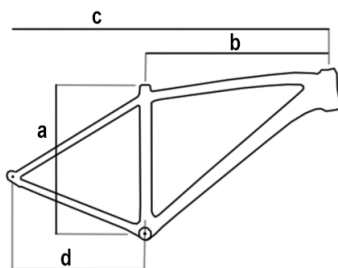

WS043

TALLA	A(cm)	B(cm)	C(cm)	D(cm)
15"	38	56	82,5	45
17"	43	58	84,8	45
19"	48	61	87	45

▶ 29" SHIMANO CUES FLAIR 330 REMOTE

📍 15"-17"-19"

🚩 Rojo

CUADRO	MTB 29" ALUMINIO HARDTAIL	CAMBIO	Shimano Cues RD-U6000	PIÑÓN	Shimano Cues CS.LG300 10 vel. 11-48 D.
HORQUILLA	Flair 330 Bloqueo remoto	BUJES	Solon DH802	CUBIERTAS	Kenda 29 x 2, 20
MANILLAR	Aluminio 700 mm 31,8	DIRECCIÓN	Semi integrada 1"-1/8	RUEDAS	Bematrix aluminio
BIELAS	Shimano Cues FC-U4000-1 32 D.	POTENCIA	4US Ahead 31,8 Aluminio	TIJA SILLÍN	Aluminio 31,5x350 mm
FRENOS	Shimano Hidráulico M 200	MANDOS	Shimano Cues RD-U6000 10 vel		

MTB

POISON 9409

WS042

TALLA	A(cm)	B(cm)	C(cm)	D(cm)
15"	38	57	83	45
17"	43	57	83	45
19"	48	58	83	45

▶ 29" SHIMANO ALTUS 9 VEL.

📍 15"-17"-19"

🚗 Azul

CUADRO	Aluminio 6061 Cableado Interior BI-PORTA	CAMBIO	Shimano Altus 9v	PIÑÓN	Shimano HG31 9 vel. 11/34
HORQUILLA	29 HID MD-981 ST ML/O WST	BUJES	Aluminio Shimano TX-505	CUBIERTAS	Kenda 29x2,10
MANILLAR	Aluminio HL. 68 cm	DIRECCIÓN	Semi integrada 1 1/8	RUEDAS	WST aluminio
BIELAS	Shimano Deore 175- 32 D.	POTENCIA	Ahead	TIJA SILLÍN	Aluminio 27,2 x 300
FRENOS	Shimano hidráulicos Altus	MANDOS	Shimano Altus 9v		

MTB

POISON 9416

WSO41

TALLA	A(cm)	B(cm)	C(cm)	D(cm)
15"	38	57	83	45
17"	43	57	83	45
19"	48	58	83	45

▶ **29" SHIMANO ALTUS 16 VEL.**

📏 15"-17"-19"

🎨 Verde

CUADRO	Aluminio 6061 Cableado Interior BI-PORTA	CAMBIO	Shimano Altus 8 v	MANDOS	Shimano Altus M-315
HORQUILLA	29 HID MD-981 ST ML/O WST	DESVIADOR	Shimano	PIÑÓN	Shimano HG 31-8 12/32
MANILLAR	Aluminio HL. 68 cm	BUJES	Aluminio Shimano	CUBIERTAS	Kenda 29x2,10
BIELAS	Shimano-170- 36 x 22	DIRECCIÓN	Semi integrada 1 1/8	RUEDAS	WST aluminio
FRENOS	Shimano hidráulicos Altus	POTENCIA	Ahead	TIJA SILLÍN	Aluminio 27,2 x 300