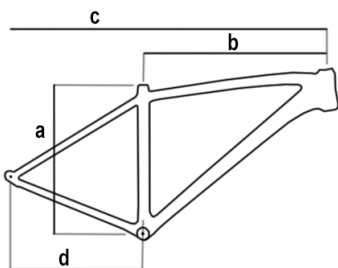

MTB

POISON 9409

WS042

TALLA	A(cm)	B(cm)	C(cm)	D(cm)
15"	38	57	83	45
17"	43	57	83	45
19"	48	58	83	45

▶ 29" SHIMANO ALTUS 9 VEL.

📍 15"-17"-19"

🚗 Azul

CUADRO	Aluminio 6061 Cableado Interior BI-PORTA	CAMBIO	Shimano Altus 9v	PIÑÓN	Shimano HG31 9 vel. 11/34
HORQUILLA	29 HID MD-981 ST ML/O WST	BUJES	Aluminio Shimano TX-505	CUBIERTAS	Kenda 29x2,10
MANILLAR	Aluminio HL. 68 cm	DIRECCIÓN	Semi integrada 1 1/8	RUEDAS	WST aluminio
BIELAS	Shimano Deore 175- 32 D.	POTENCIA	Ahead	TIJA SILLÍN	Aluminio 27,2 x 300
FRENOS	Shimano hidráulicos Altus	MANDOS	Shimano Altus 9v		

MTB

POISON 9416

WSO41

TALLA	A(cm)	B(cm)	C(cm)	D(cm)
15"	38	57	83	45
17"	43	57	83	45
19"	48	58	83	45

▶ **29" SHIMANO ALTUS 16 VEL.**

📏 15"-17"-19"

🎨 Verde

CUADRO	Aluminio 6061 Cableado Interior BI-PORTA	CAMBIO	Shimano Altus 8 v	MANDOS	Shimano Altus M-315
HORQUILLA	29 HID MD-981 ST ML/O WST	DESVIADOR	Shimano	PIÑÓN	Shimano HG 31-8 12/32
MANILLAR	Aluminio HL. 68 cm	BUJES	Aluminio Shimano	CUBIERTAS	Kenda 29x2,10
BIELAS	Shimano-170- 36 x 22	DIRECCIÓN	Semi integrada 1 1/8	RUEDAS	WST aluminio
FRENOS	Shimano hidráulicos Altus	POTENCIA	Ahead	TIJA SILLÍN	Aluminio 27,2 x 300

MTB

COSMO 27,5 DISCO M.

WS033

TALLA	A(cm)	B(cm)	C(cm)	D(cm)
16"	42	56	82	44

▶ **27,5" SHIMANO DISCO MECÁNICO 21 VEL.**

16"

Rojo

CUADRO	Aluminio	CAMBIO	Shimano Tourney	MANDOS	Shimano Rapidfire 7 vel.
HORQUILLA	27,5" Amortiguación	DESVIADOR	Shimano Tourney	PIÑÓN	Shimano 7 vel rosca TZ500-7 14-28T
MANILLAR	Doble altura	BUJES	ACERO/WST Blocaje Del. Y Tras.	CUBIERTAS	Wanda 27,5X2,10
BIELAS	Triple plato 24-34-42 / 170	DIRECCIÓN	Semi integrada	RUEDAS	WST aluminio perfiladas
FRENOS	Disco mecánico BX-206-G	POTENCIA	Ahead	TIJA SILLÍN	Aluminio c/ Blocaje