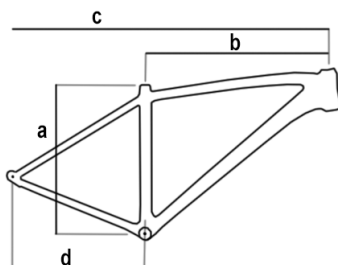

HORQUILLA
OPCIÓN B

▶ **29" ROCK SHOX JUDY SHIMANO DEORE 12 VEL.**

📍 15"-17"-19"

🎨 Verde

CUADRO	MTB 29" ALUMINIO HARDTAIL	FRENOS	Shimano Hidráulico M 410	MANDOS	Shimano Deore SL-M 6100 W/OGD
HORQUILLA (a)	Rock Shox Judy Air QR9 Bloqueo remoto	CAMBIO	Shimano Deore M 6100 12 vel.	PIÑÓN	Shimano Deore Cassette 12 vel 10 - 51D.
HORQUILLA (b)	Rock Shox Judy FR9 Bloqueo remoto	BUJES	Solon DH802	CUBIERTAS	Kenda 29 x 2, 20
MANILLAR	Aluminio 700 mm 31,8	DIRECCIÓN	Semi integrada 1"-1/8	RUEDAS	Bematrix aluminio
BIELAS	Shimano Deore MT510 32 D.	POTENCIA	4US Ahead 31,8 Aluminio	TIJA SILLÍN	Aluminio 31,5x350 mm

MTB

POISON 9411

WS044

TALLA	A(cm)	B(cm)	C(cm)	D(cm)
15"	38	56	82,5	45
17"	43	58	84,8	45
19"	48	61	87	45

▶ 29" SUNTOUR XCM 32 SHIMANO CUES 11 VEL.

15"-17"-19"

Gris

CUADRO MTB 29" ALUMINIO HARDTAIL