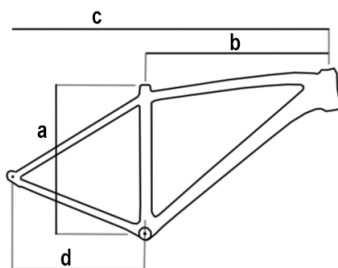

VIVE

WST
BIKE

CATÁLOGO 2024

MTB

POISON 9412

WS045

TALLA	A(cm)	B(cm)	C(cm)	D(cm)
15"	38	56	82,5	45
17"	43	58	84,8	45
19"	48	61	87	45

HORQUILLA
OPCIÓN A

MTB

POISON 9411

WS044

TALLA	A(cm)	B(cm)	C(cm)	D(cm)
15"	38	56	82,5	45
17"	43	58	84,8	45
19"	48	61	87	45

▶ 29" SUNTOUR XCM 32 SHIMANO CUES 11 VEL.

15"-17"-19"

Gris

CUADRO MTB 29" ALUMINIO HARDTAIL