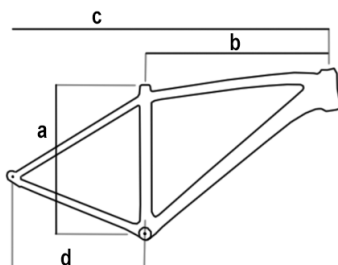

MTB

POISON 9411

WS044

TALLA	A(cm)	B(cm)	C(cm)	D(cm)
15"	38	56	82,5	45
17"	43	58	84,8	45
19"	48	61	87	45

▶ 29" SUNTOUR XCM 32 SHIMANO CUES 11 VEL.

15"-17"-19"

Gris

CUADRO MTB 29" ALUMINIO HARDTAIL

RUEDAS Bematrix aluminio

BIELAS Shimano Cues FC-U4000-1 32 D.

POTENCIA 4US Ahead 31,8 Aluminio

TIJA SILLÍN Aluminio 31,5x350 mm

FRENOS Shimano Hidráulico M 410

MANDOS Shimano Cues RD-U6000 11 vel

MTB

POISON 9410

WS043

TALLA	A(cm)	B(cm)	C(cm)	D(cm)
15"	38	56	82,5	45
17"	43	58	84,8	45
19"	48	61	87	45

▶ 29" SHIMANO CUES FLAIR 330 REMOTE

📍 15"-17"-19"

🚩 Rojo

CUADRO	MTB 29" ALUMINIO HARDTAIL	CAMBIO	Shimano Cues RD-U6000	PIÑÓN	Shimano Cues CS.LG300 10 vel. 11-48 D.
HORQUILLA	Flair 330 Bloqueo remoto	BUJES	Solon DH802	CUBIERTAS	Kenda 29 x 2, 20
MANILLAR	Aluminio 700 mm 31,8	DIRECCIÓN	Semi integrada 1"-1/8	RUEDAS	Bematrix aluminio
BIELAS	Shimano Cues FC-U4000-1 32 D.	POTENCIA	4US Ahead 31,8 Aluminio	TIJA SILLÍN	Aluminio 31,5x350 mm
FRENOS	Shimano Hidráulico M 200	MANDOS	Shimano Cues RD-U6000 10 vel		

MTB

POISON 9409

WS042

TALLA	A(cm)	B(cm)	C(cm)	D(cm)
15"	38	57	83	45
17"	43	57	83	45
19"	48	58	83	45

▶ 29" SHIMANO ALTUS 9 VEL.

📍 15"-17"-19"

🚗 Azul

CUADRO	Aluminio 6061 Cableado Interior BI-PORTA	CAMBIO	Shimano Altus 9v	PIÑÓN	Shimano HG31 9 vel. 11/34
HORQUILLA	29 HID MD-981 ST ML/O WST	BUJES	Aluminio Shimano TX-505	CUBIERTAS	Kenda 29x2,10
MANILLAR	Aluminio HL. 68 cm	DIRECCIÓN	Semi integrada 1 1/8	RUEDAS	WST aluminio
BIELAS	Shimano Deore 175- 32 D.	POTENCIA	Ahead	TIJA SILLÍN	Aluminio 27,2 x 300
FRENOS	Shimano hidráulicos Altus	MANDOS	Shimano Altus 9v		