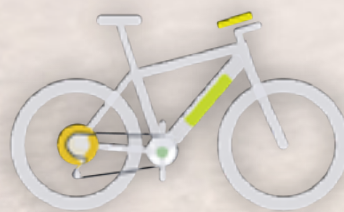

CENTRAL DRIVE UNIT SET

Drive Unit MM G210.250.C, Bafang M200 / MM G332.250.C, Bafang M420

REAR MOTOR SET

M131SD ANANDA

HMI Bafang C11/C10 Display

Just Two / E5227 / KD58C Display

Battery Intube 504Wh/14ah with BMS

Intube 504Wh/14ah with BMS

Features	MINI
Position	Frame integrated
Dimensions (L*W*H)	100mm×60mm×84mm
	UART/CAN
Weight	3,2 Kg
Rated Voltage	36 V
Nominal Capacity	13,6 Ah
Rated Power	490 Wh
Certifications	EN 15194 , Waterproof grade IPX4